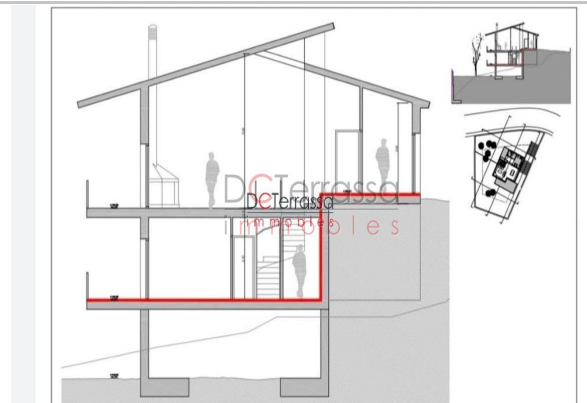

Reference: **46-01003LP**  
Property type: Land  
Sale/rent: For sale  
Price: **46.000 €**  
Condition: Developable

Town: Rubí  
Province: Barcelona  
Postal code: 8191  
Zone: Can Solá

Sqm built: 539      Orientation: south

### Description:

Terreno en zona Can Solà de Rubí. Parcela de 539m<sup>2</sup>. Se entrega con anteproyecto de vivienda de regalo. Calles asfaltadas con servicios a pie de parcela. Muy bien comunicado, Con vistas a la montaña, Muy soleado, situado en zona tranquila.