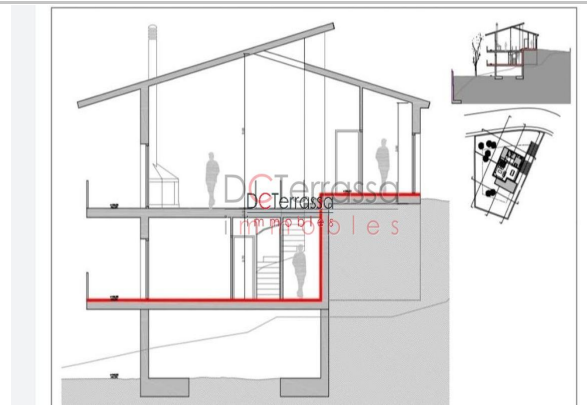

Reference: **046-01003LP**  
Property type: Land  
Sale/rent: For sale  
Price: **46.000 €**  
Condition: Developable

Town: Rubí  
Province: Barcelona  
Postal code: 8191  
Zone: Can Solá

**Sqm built:** 539      **Orientation:** south

### Description:

Terreno en zona Can Solà de Rubí. Parcela de 539m<sup>2</sup>. Se entrega con anteproyecto de vivienda de regalo. Calles asfaltadas con servicios a pie de parcela. Muy bien comunicado, Con vistas a la montaña, Muy soleado, situado en zona tranquila.